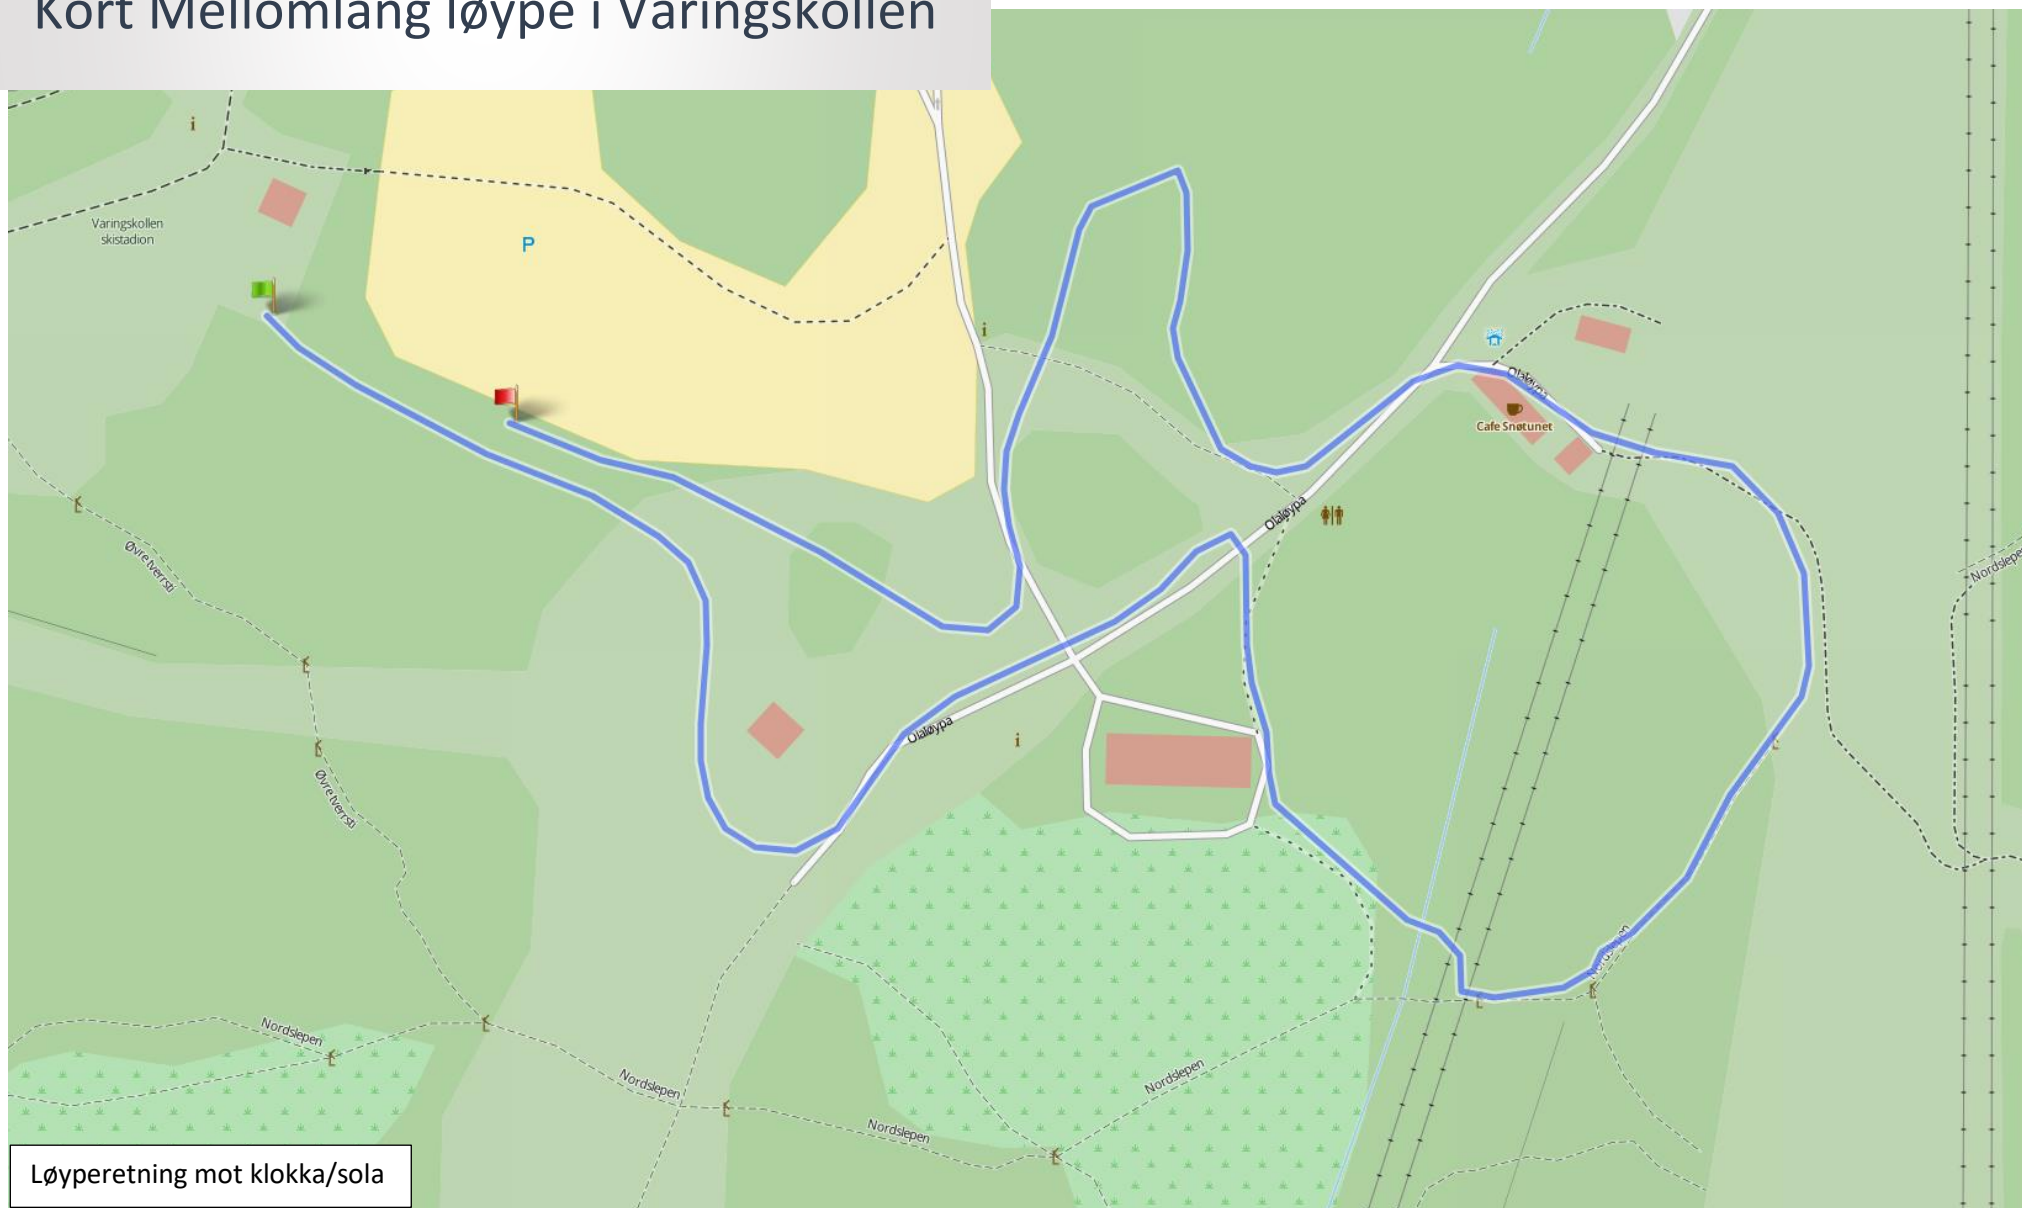

# Oversikt alle løypene i Varingskollen

Løyperetning mot klokka/sola

# Lang løype i Varingskollen

# Mellomlang løype i Varingskollen

Løyperetning mot klokka/sola

# Kort løype i Varingskollen

Løyperetning mot klokka/sola