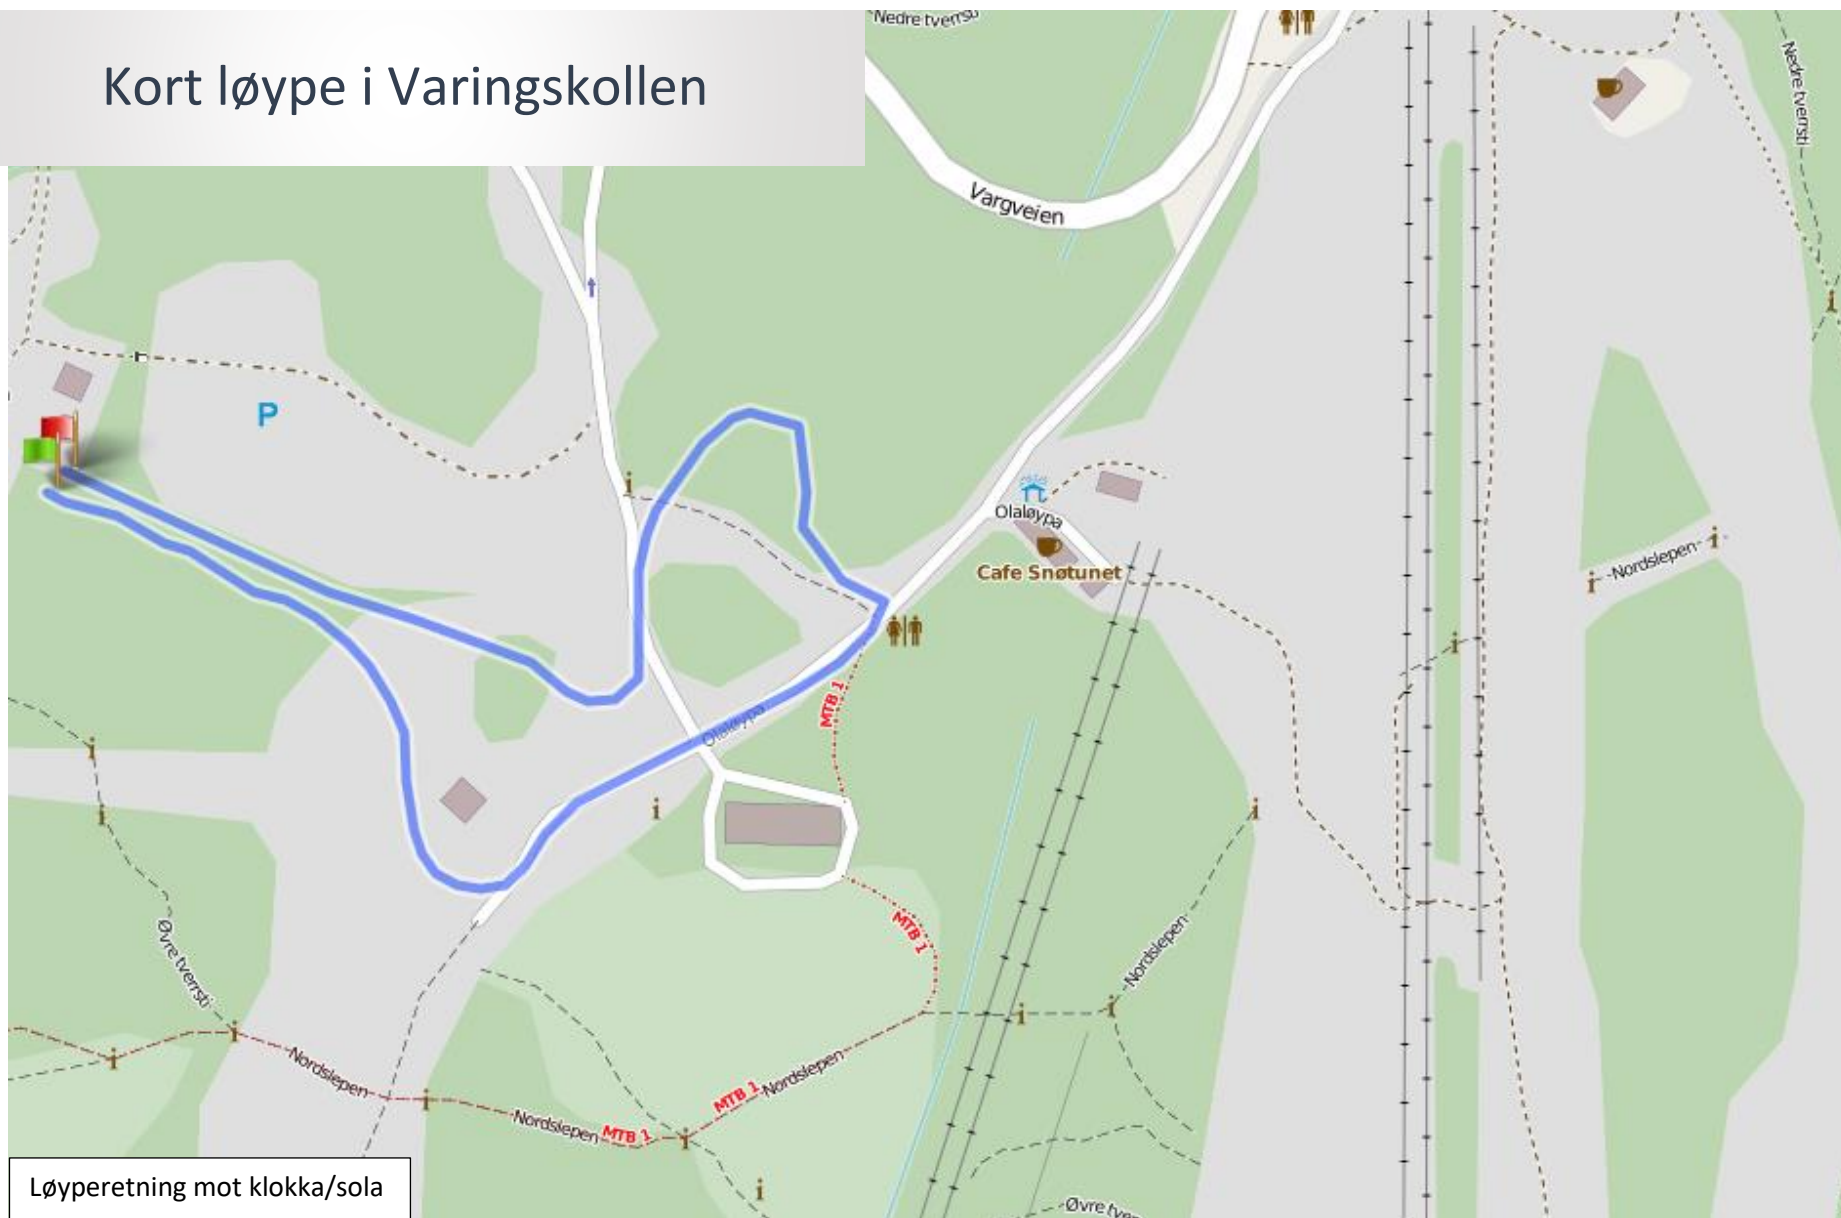

# Oversikt alle løypene i Varingskollen

Løyperetning mot klokka/sola

# Mellomlang løype i Varingskollen

Løyperetning mot klokka/sola

# Kort Mellomlang løype i Varingskollen

# Kort løype i Varingskollen

Løyperetning mot klokka/sola