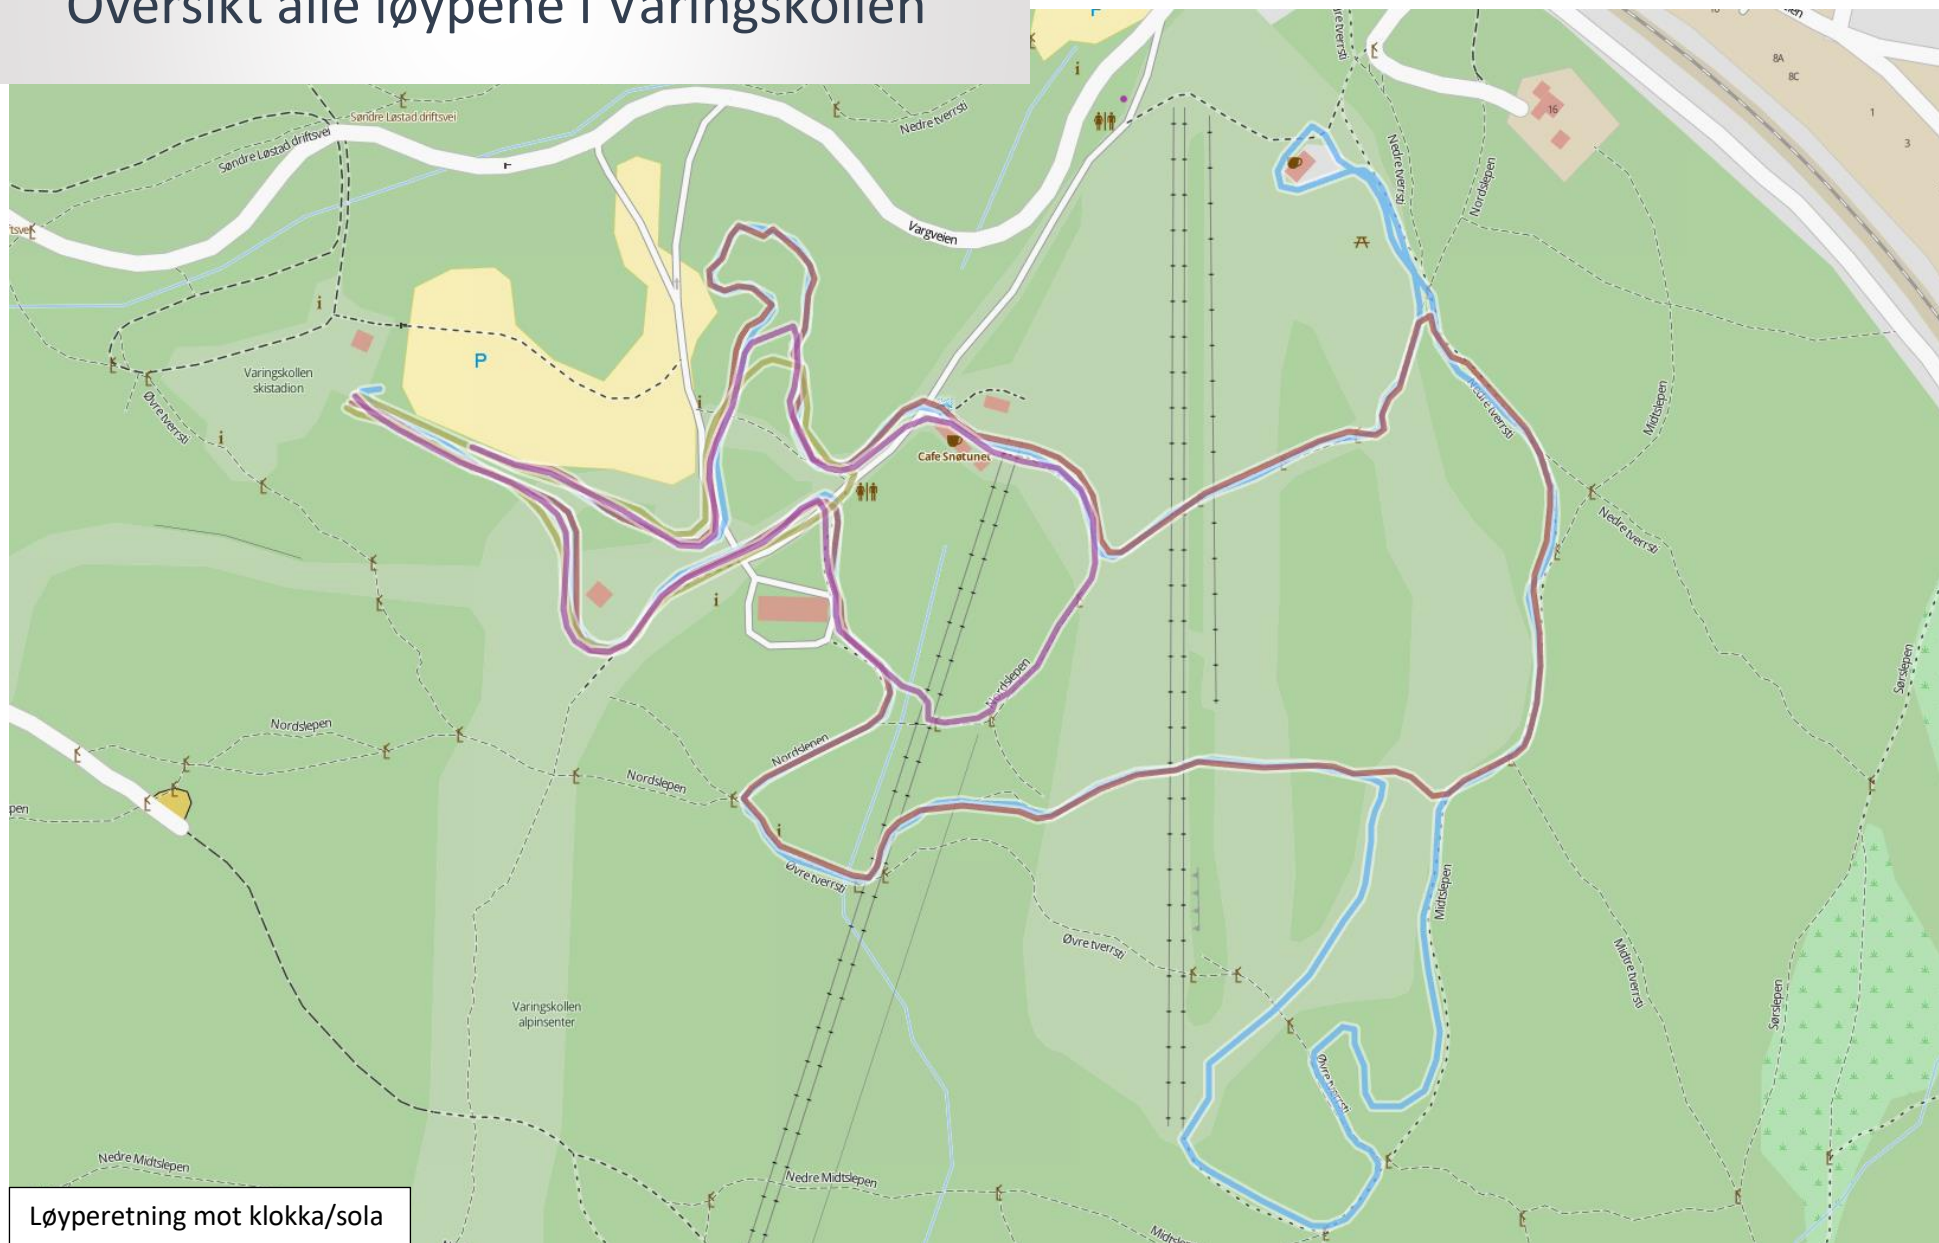

# Oversikt alle løypene i Varingskollen

Løyperetning mot klokka/sola

# Lang løype i Varingskollen

# Mellomlang løype i Varingskollen

Løyperetning mot klokka/sola

# Kort løype i Varingskollen

Løyperetning mot klokka/sola