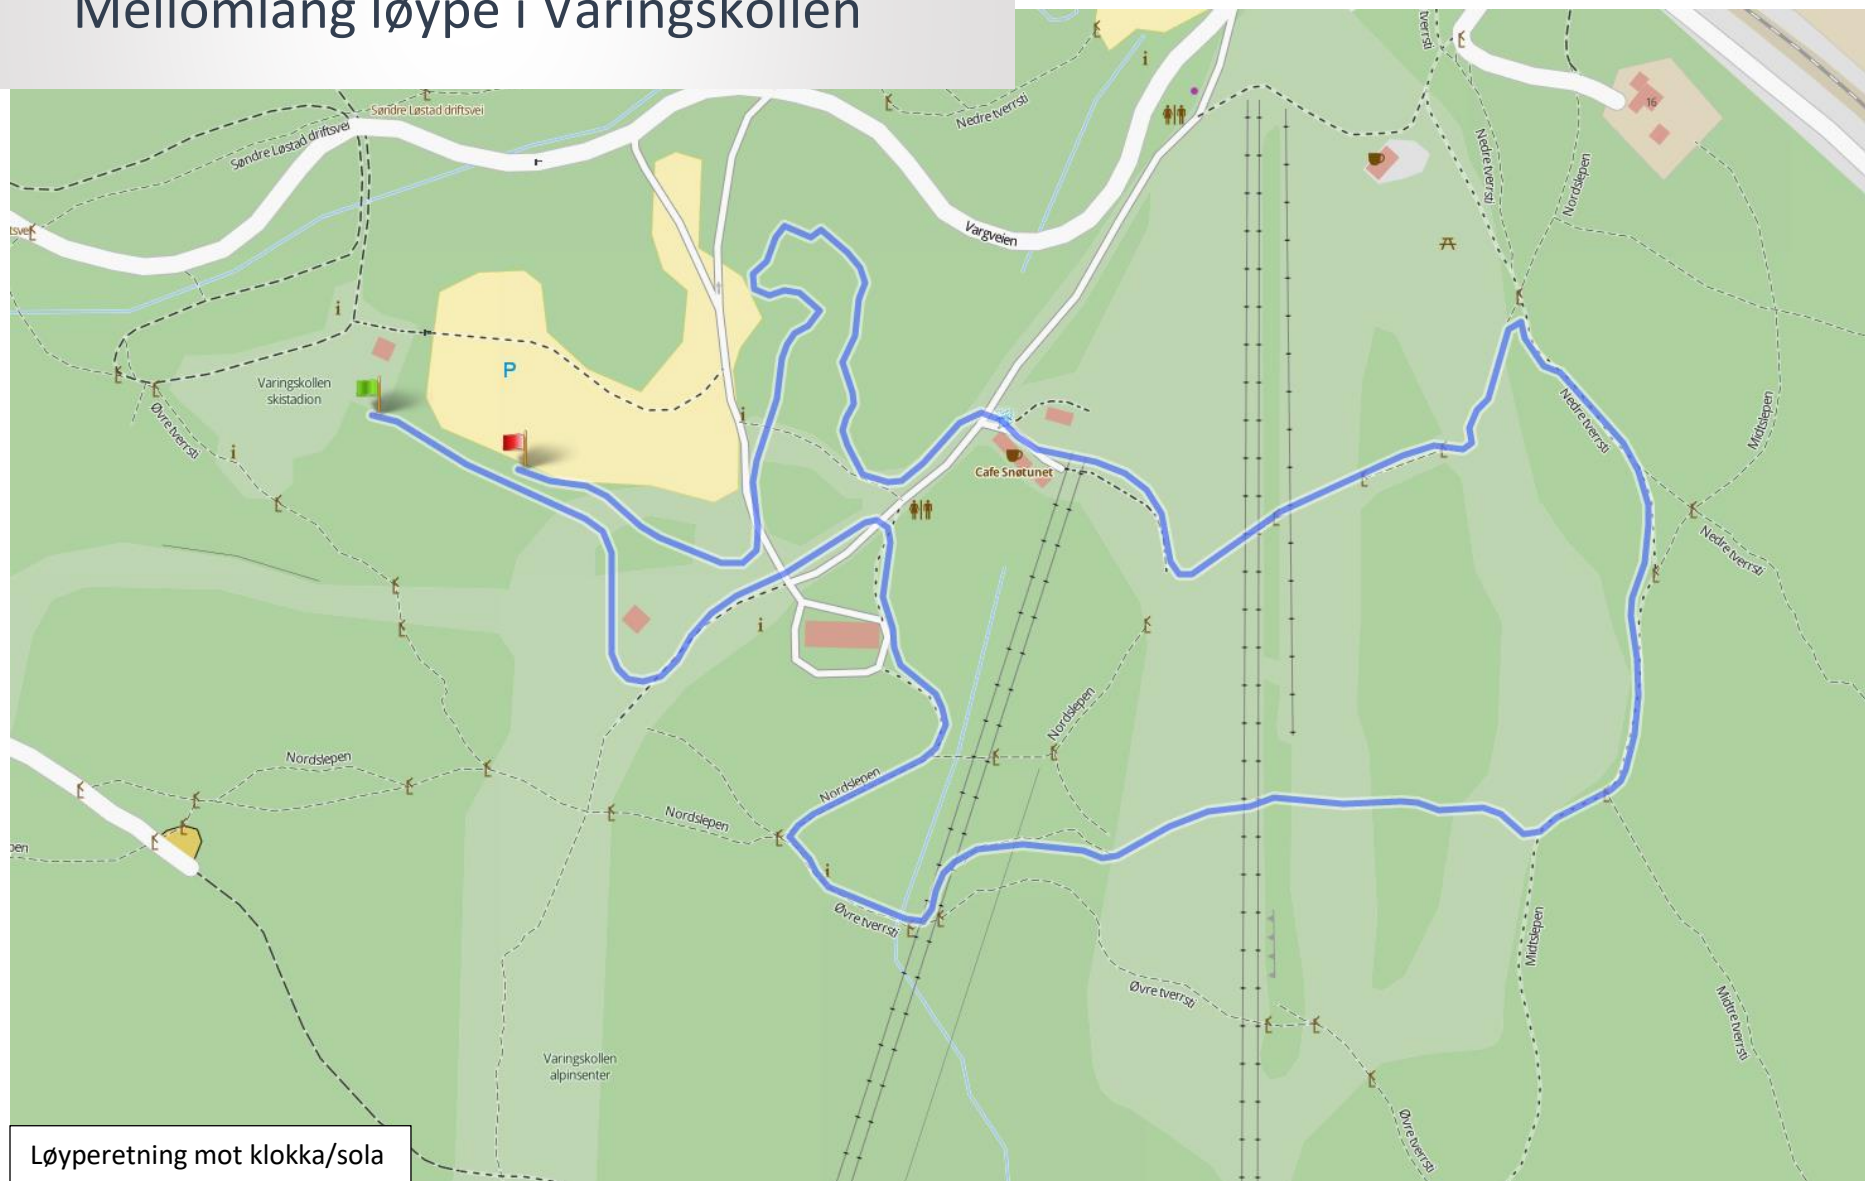

# Oversikt alle løypene i Varingskollen

Løyperetning mot klokka/sola

# Lang løype i Varingskollen

# Mellomlang løype i Varingskollen

Løyperetning mot klokka/sola

# Kort løype i Varingskollen

Løyperetning mot klokka/sola