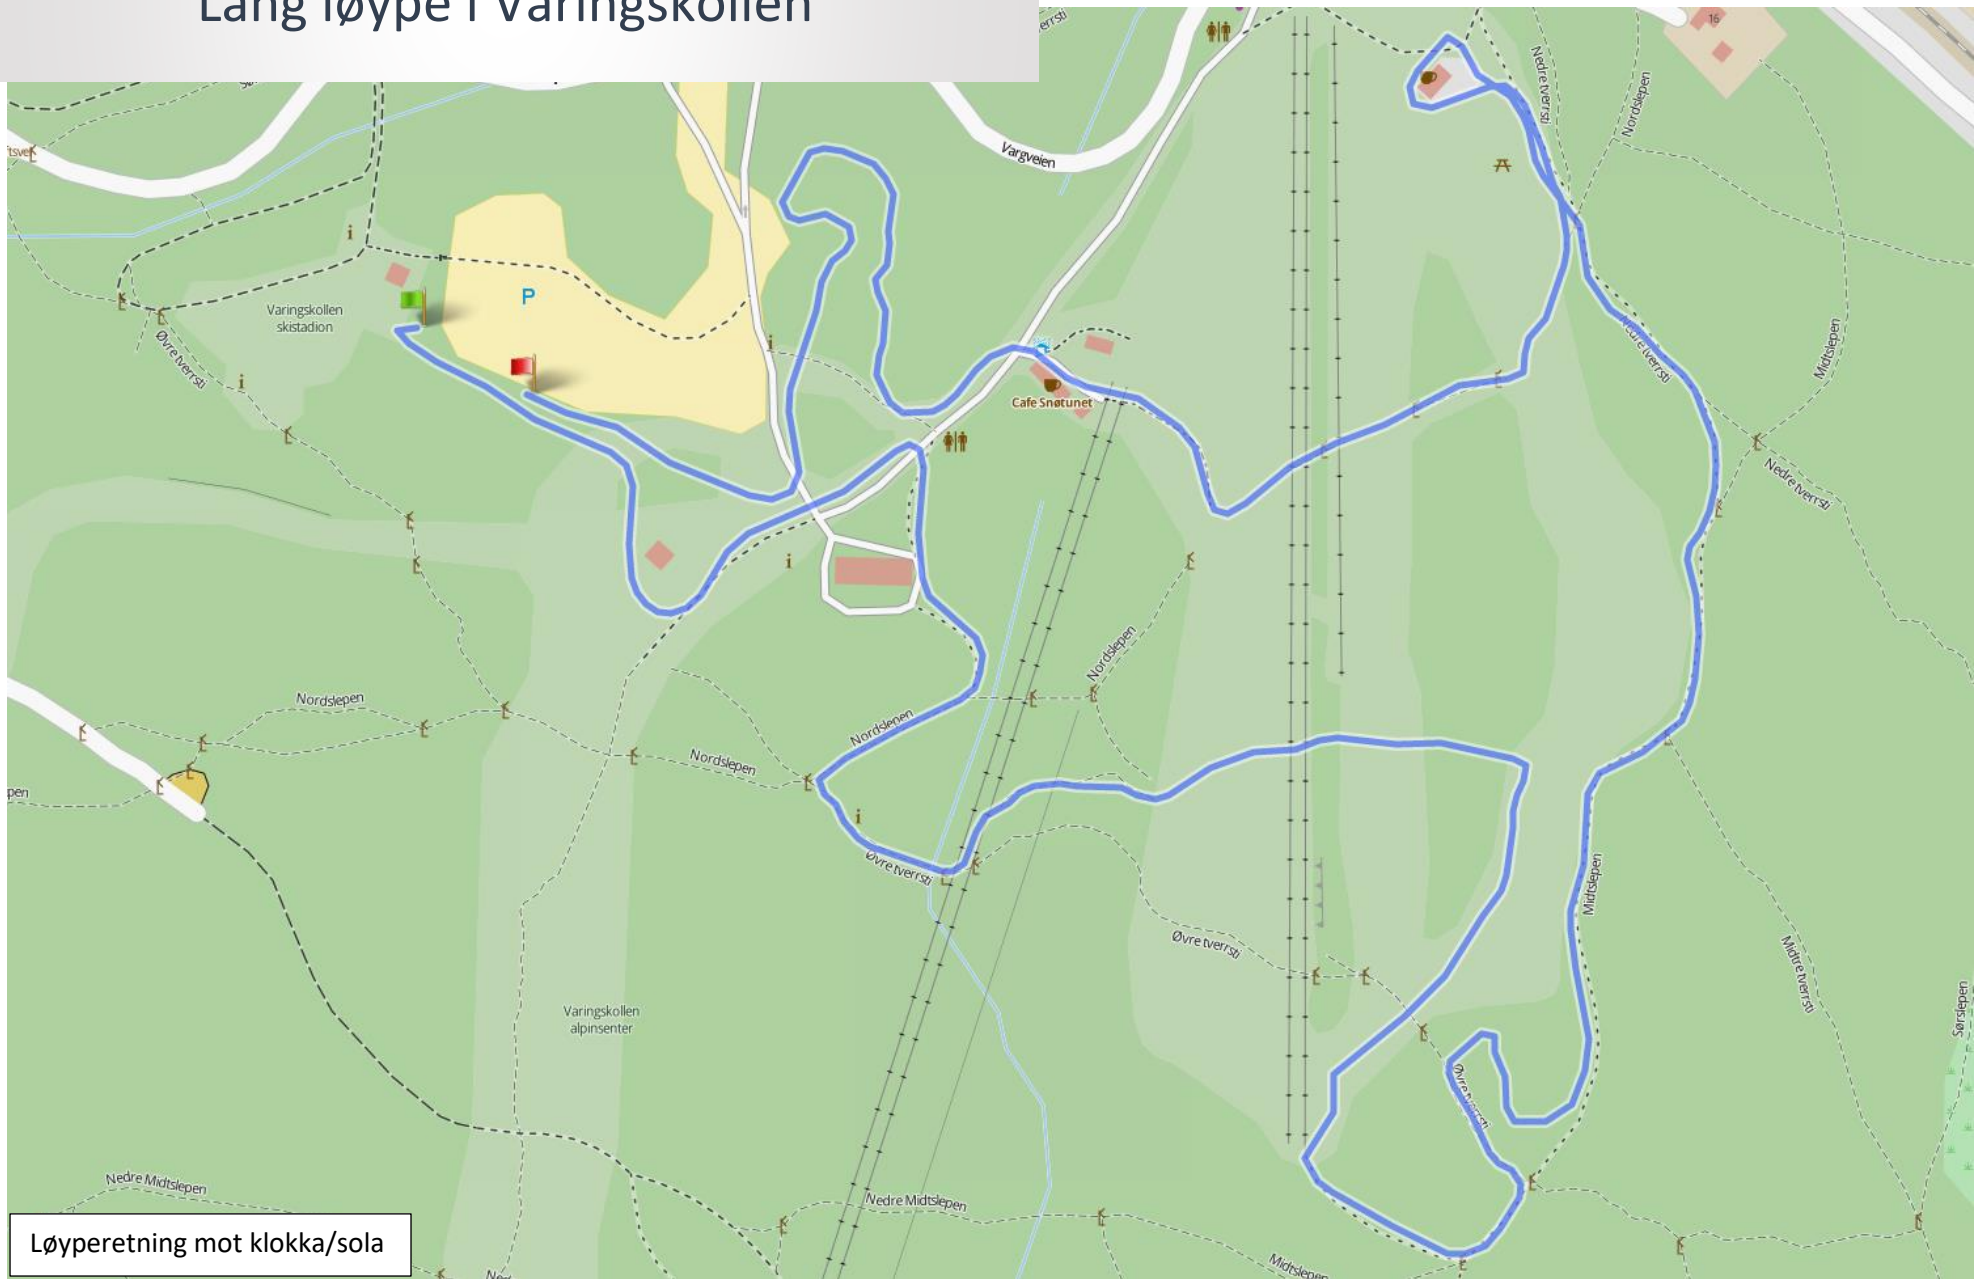

# Oversikt alle løypene i Varingskollen

Løyperetning mot klokka/sola

# Lang løype i Varingskollen

# Mellomlang løype i Varingskollen

Løyperetning mot klokka/sola

# Kort løype i Varingskollen

Løyperetning mot klokka/sola